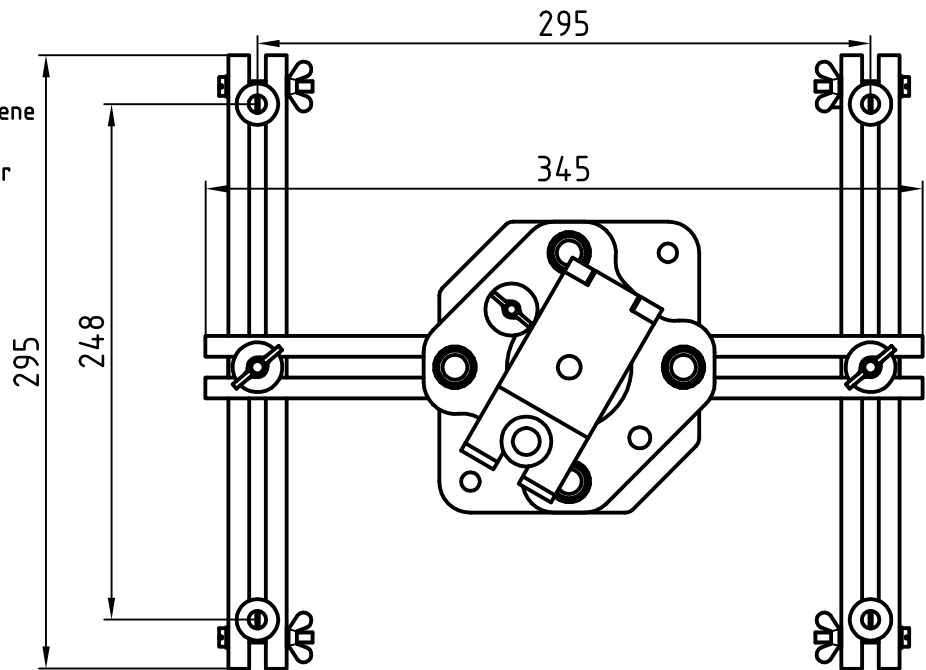

NTV60 WLL 60kg

NSC60 WLL60kg

Außenmaße kleine Varioschiene  
Maximaler Abstand der  
Anschlußpunkte im Projektor  
WLL 10kg

Außenmaße große Varioschiene  
Maximaler Abstand der  
Anschlußpunkte im Projektor  
WLL 50kg